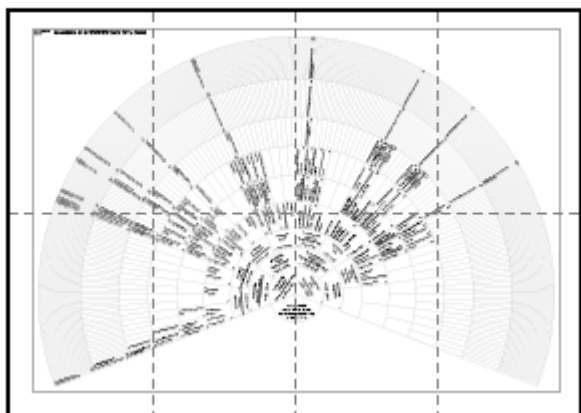

Exemples de réglages :

L'objectif est de régler l'échelle d'impression (1) et la largeur du chevauchement (2) de telle sorte que le document occupe le plus de place possible dans l'espace d'impression.

- (1) - selon les marges imposées par l'imprimante
 - en faisant varier l'échelle, on augmente ou on diminue le nombre de pages à imprimer.
- (2) permet de reproduire sur x millimètres ce qui se trouve de part et d'autre des traits de coupe (2 à 5 mm conseillé).

Echelle : 99% Pages : 4
594,11 x 419,78 mm

Réglage correct donnant 4 pages A4 paysage

Echelle : 101% Pages : 6
630,05 x 594,02 mm

Réglage non optimum (6 pages A4 portrait

Autres réglages corrects :

Echelle : 135% Pages : 8
840,06 x 594,02 mm

8 pages A4 portrait avec un zoom autour de 135

Echelle : 98% Pages : 2
419,78 x 297,05 mm

Arbre en éventail de 8 gen. (2 pages A4)

Echelle : 100% Pages : 18
629,67 x 1 782,32 mm

Arbre FGP 18 pages

Echelle : 100% Pages : 24
891,16 x 1 679,11 mm