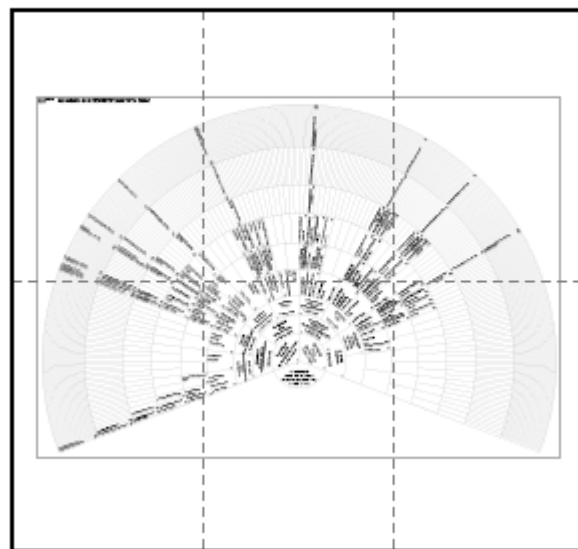

Impression multipage A4 d'un document de grande taille

The screenshot displays the Adobe Reader interface with a large, fan-shaped genealogical chart open. The chart is a complex web of names and dates, radiating from a central point. The Adobe Reader window title is "Document.pdf - Adobe Reader". The menu bar includes "Fichier", "Edition", "Affichage", "Fenêtre", and "Aide". The "Fichier" menu is open, showing options such as "Ouvrir...", "Créer un fichier PDF en ligne...", "Enregistrer", "Envoyer et suivre les fichiers en ligne", "Demander la signature des documents...", "Rétablir", "Fermer", "Propriétés...", "Imprimer...", and "Quitter". The "Imprimer..." option is highlighted. The status bar at the top right shows "Outils", "Remplir et signer", and "Commentaire". The chart itself is a large, circular diagram with many names and dates, likely representing a family tree or a historical record. The names are arranged in concentric circles, with the outermost circles containing more names. The central part of the chart has a few larger names, possibly indicating a central figure or a specific event. The overall appearance is that of a detailed and extensive genealogical record.

Exemples de réglages :

L'objectif est de régler l'échelle d'impression (1) et la largeur du chevauchement (2) de telle sorte que le document occupe le plus de place possible dans l'espace d'impression.

- (1) - selon les marges imposées par l'imprimante
 - en faisant varier l'échelle, on augmente ou on diminue le nombre de pages à imprimer.
- (2) permet de reproduire sur x millimètres ce qui se trouve de part et d'autre des traits de coupe (2 à 5 mm conseillé).

Echelle : 99% Pages : 4
594,11 x 419,78 mm

Réglage correct donnant 4 pages A4 paysage

Echelle : 101% Pages : 6
630,05 x 594,02 mm

Réglage non optimum (6 pages A4 portrait

Autres réglages corrects :

Echelle : 135% Pages : 8
840,06 x 594,02 mm