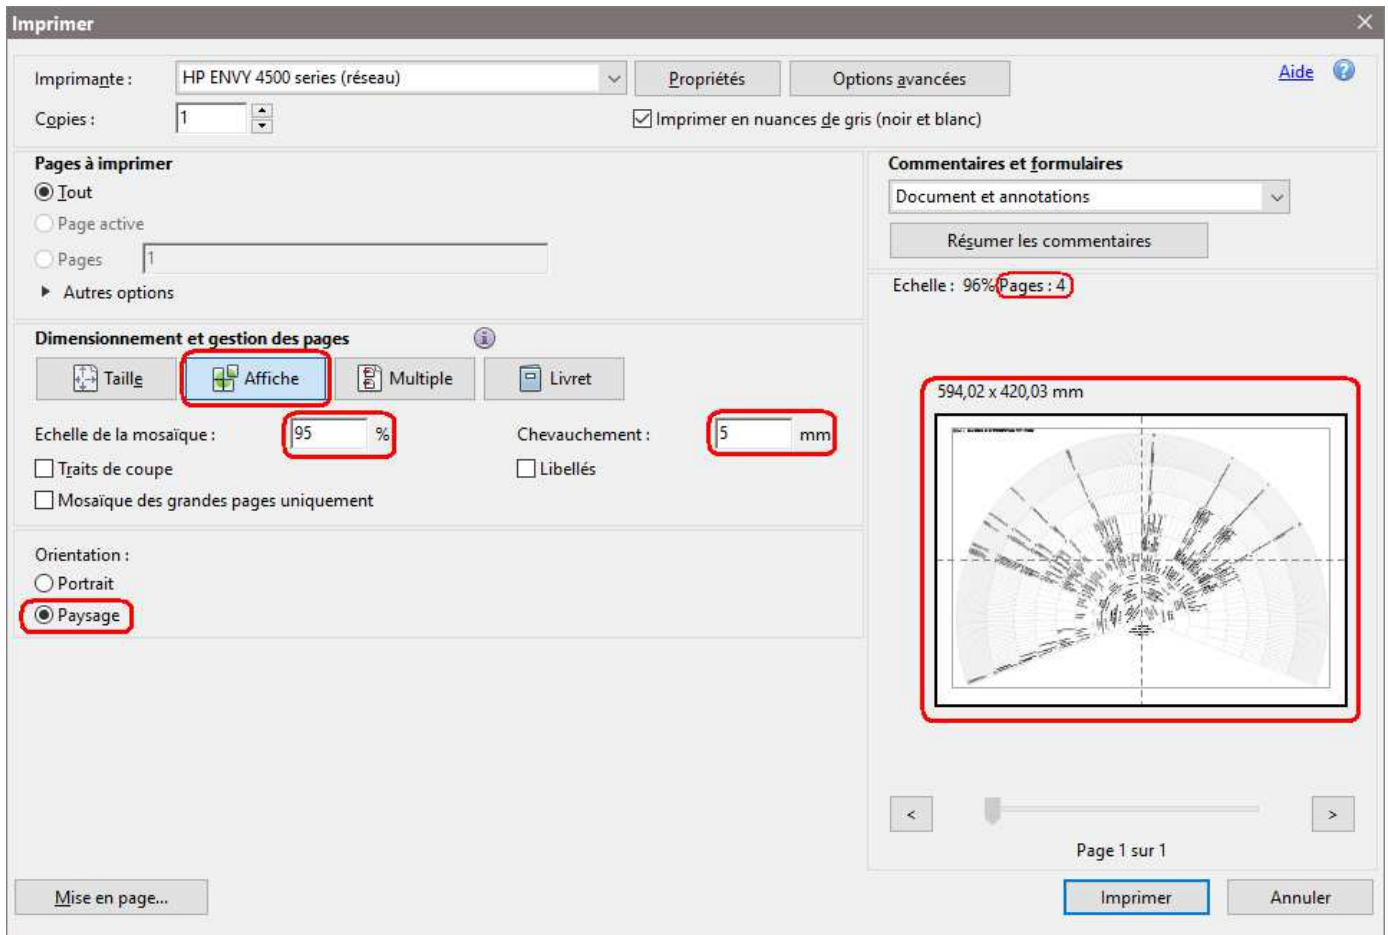

Impression multipage A4 d'un document de grande taille

The screenshot displays the Adobe Reader interface with a large, fan-shaped genealogical chart open. The chart is a complex web of names and dates, radiating from a central point. The Adobe Reader window title is "Document.pdf - Adobe Reader". The menu bar includes "Fichier", "Edition", "Affichage", "Fenêtre", and "Aide". The "Fichier" menu is open, showing options such as "Ouvrir...", "Créer un fichier PDF en ligne...", "Enregistrer", "Envoyer et suivre les fichiers en ligne", "Demander la signature des documents...", "Rétablir", "Fermer", "Propriétés...", "Imprimer...", and "Quitter". The "Imprimer..." option is highlighted. The status bar at the top right shows "Outils", "Remplir et signer", and "Commentaire". The chart itself is a large, circular diagram with many names and dates, likely representing a family tree or a historical record. The names are arranged in concentric circles, with the outermost circles containing more names. The central part of the chart has a few larger names, possibly indicating a central figure or a specific event. The overall appearance is that of a detailed and extensive genealogical record.

Exemples de réglages :

L'objectif est de régler l'échelle d'impression (1) et la largeur du chevauchement (2) de telle sorte que le document occupe le plus de place possible dans l'espace d'impression.

- (1) - selon les marges imposées par l'imprimante
 - en faisant varier l'échelle, on augmente ou on diminue le nombre de pages à imprimer.
- (2) permet de reproduire sur x millimètres ce qui se trouve de part et d'autre des traits de coupe (2 à 5 mm conseillé).