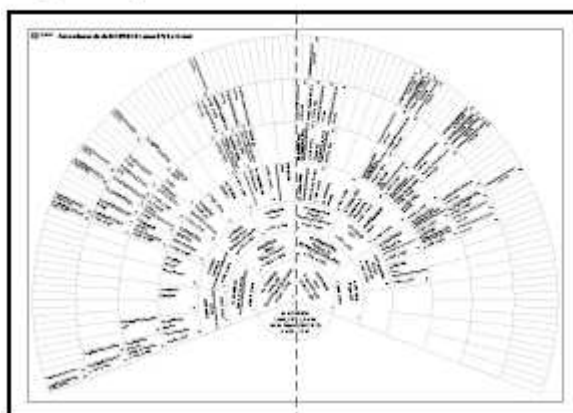

Impression multipage A4 d'un document de grande taille

The screenshot displays the Adobe Reader interface with a large, fan-shaped genealogical chart open. The chart is a complex web of names and dates, radiating from a central point. The Adobe Reader window title is "Document.pdf - Adobe Reader". The menu bar includes "Fichier", "Edition", "Affichage", "Fenêtre", and "Aide". The "Fichier" menu is open, showing options such as "Ouvrir...", "Créer un fichier PDF en ligne...", "Enregistrer", "Envoyer et suivre les fichiers en ligne", "Demander la signature des documents...", "Rétablir", "Fermer", "Propriétés...", "Imprimer...", and "Quitter". The "Imprimer..." option is highlighted. The status bar at the top right shows "Outils", "Remplir et signer", and "Commentaire". The chart itself is a large, circular diagram with many names and dates, likely representing a family tree or a historical record. The names are arranged in concentric circles, with the outermost circles containing more names. The central part of the chart has a few larger names, possibly indicating a central figure or a specific event. The overall appearance is that of a detailed and extensive genealogical record.

Exemples de réglages :

L'objectif est de régler l'échelle d'impression (1) et la largeur du chevauchement (2) de telle sorte que le document occupe le plus de place possible dans l'espace d'impression.

Echelle : 99% Pages : 4
594,11 x 419,78 mm

Réglage correct donnant 4 pages A4 paysage

Echelle : 101% Pages : 6
630,05 x 594,02 mm

Réglage non optimum (6 pages A4 portrait

Autres réglages corrects :

Echelle : 135% Pages : 8
840,06 x 594,02 mm

8 pages A4 portrait avec un zoom autour de 135

Echelle : 98% Pages : 2
419,78 x 297,05 mm

Arbre en éventail de 8 gen. (2 pages A4)

Echelle : 100% Pages : 18
629,67 x 1 782,32 mm

Arbre FGP 18 pages

Echelle : 100% Pages : 24
891,16 x 1 679,11 mm