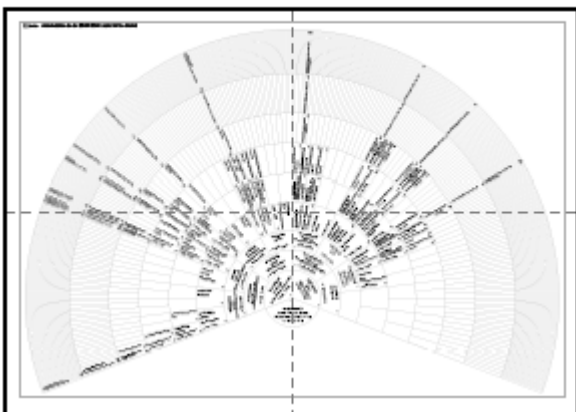

Impression multipage A4 d'un document de grande taille

The screenshot displays the Adobe Reader interface with a large, fan-shaped genealogical chart open. The chart is a complex web of names and dates, radiating from a central point. The Adobe Reader window title is "Document.pdf - Adobe Reader". The menu bar includes "Fichier", "Edition", "Affichage", "Fenêtre", and "Aide". The "Fichier" menu is open, showing options such as "Ouvrir...", "Créer un fichier PDF en ligne...", "Enregistrer", "Envoyer et suivre les fichiers en ligne", "Demander la signature des documents...", "Rétablir", "Fermer", "Propriétés...", "Imprimer...", and "Quitter". The "Imprimer..." option is highlighted. The status bar at the top right shows "Outils", "Remplir et signer", and "Commentaire". The chart itself is a large, circular diagram with many names and dates, likely representing a family tree or a historical record. The names are arranged in concentric circles, with the outermost circles containing more names. The central part of the chart has a few larger names, possibly indicating a central figure or a specific event. The overall appearance is that of a detailed and extensive genealogical record.

Exemples de réglages :

L'objectif est de régler l'échelle d'impression (1) et la largeur du chevauchement (2) de telle sorte que le document occupe le plus de place possible dans l'espace d'impression.

- (1) - selon les marges imposées par l'imprimante
 - en faisant varier l'échelle, on augmente ou on diminue le nombre de pages à imprimer.
- (2) permet de reproduire sur x millimètres ce qui se trouve de part et d'autre des traits de coupe (2 à 5 mm conseillé).

Echelle : 99% Pages : 4
594,11 x 419,78 mm

Réglage correct donnant 4 pages A4 paysage

Echelle : 101% Pages : 6
630,05 x 594,02 mm

Réglage non optimum (6 pages A4 portrait

Autres réglages corrects :

Echelle : 135% Pages : 8
840,06 x 594,02 mm